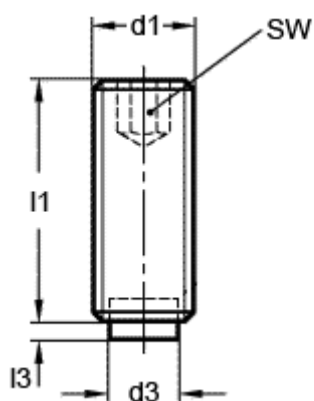

Varenummer: 20931744
Beskrivelse: E+G Gevinstift
GN 913.3-M12-20-KU

Mål

d1 = M12
d3 = 8
l1 = 20.0
l3 = 2.1
SW = 6.0